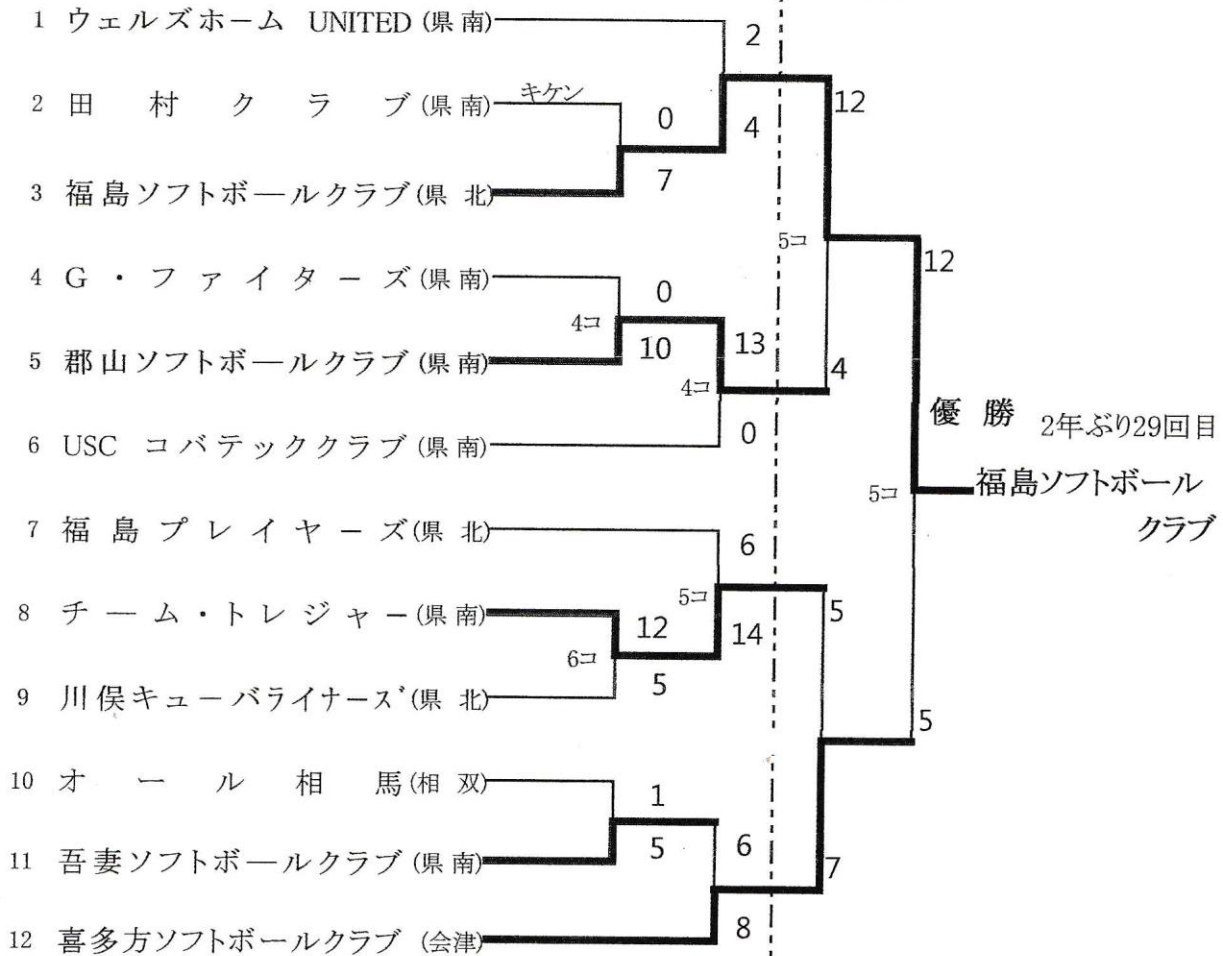

# 第39回 福島県クラブ男子ソフトボール選手権大会

(兼) ミズノオープン 予選会

会期 平成30年4月21日(土)～22日(日)

会場 会津若松市 会津総合運動公園多目的広場 (A・B球場)

小松原多目的運動場 (C球場)

門田緑地グラウンド (D球場)

21日 | 22日

東北大会 男子 5/19(土)～20(日) 秋田県秋田市 優勝チーム  
女子 5/19(土)～20(日) 宮城県美里町 優勝チーム

ミズノオープン男子東北・北海道大会 10/6(土)～7(日) 秋田県