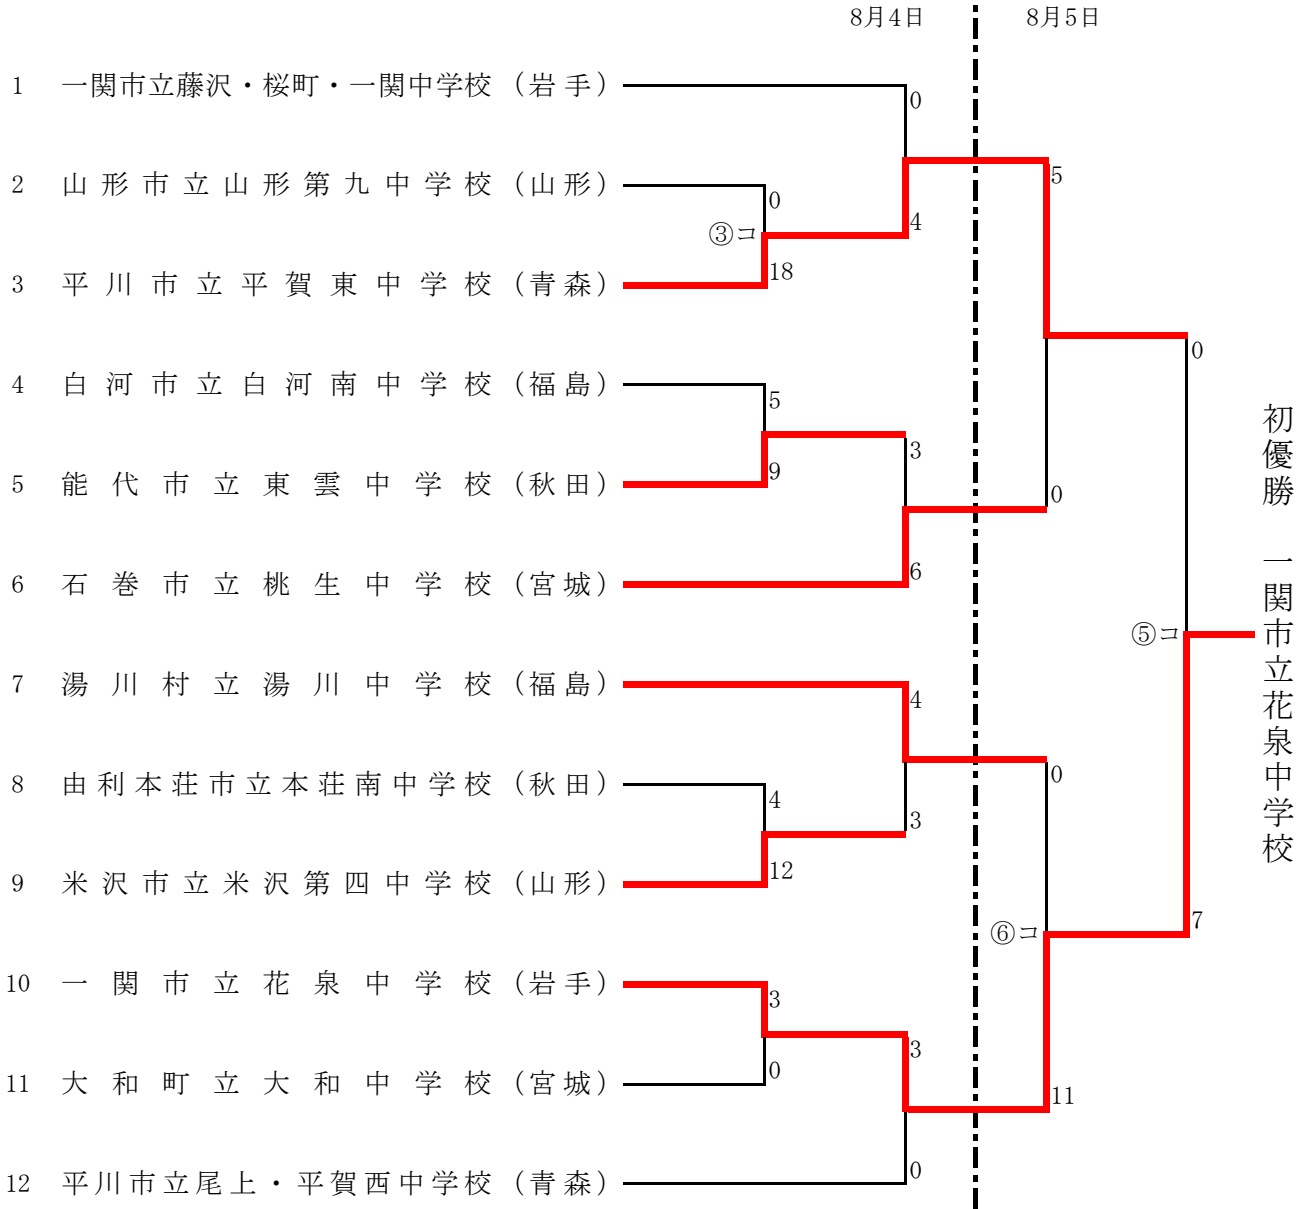

第45回東北中学校女子ソフトボール大会

会期 平成30年8月4日（土）～5日（日）
 会場 福島県会津若松市 会津総合運動公園多目的広場（A・B球場）

第3代表決定戦