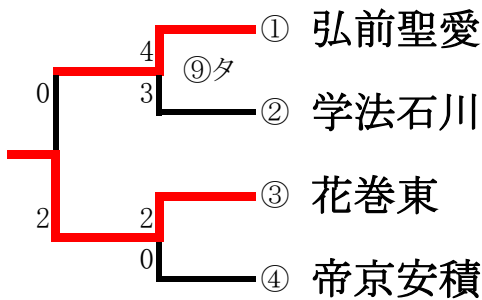

<予選トーナメント結果>

Aブロック	1位	<u>学法石川</u>	2位	<u>明桜</u>	3位	<u>鶴岡東</u>	4位	<u>専大北上</u>
Bブロック	1位	<u>弘前聖愛</u>	2位	<u>東海大山形</u>	3位	<u>東北生文高</u>	4位	<u>福島成蹊</u>
Cブロック	1位	<u>花巻東</u>	2位	<u>山形学院</u>	3位	<u>聖和学園</u>	4位	<u>福島東稜</u>
Dブロック	1位	<u>帝京安積</u>	2位	<u>八戸聖ウルスラ</u>	3位	<u>米沢中央</u>	4位	<u>明成</u>

<11月4日(日)決勝トーナメント>

抽選により対戦相手を決定

1位トーナメント