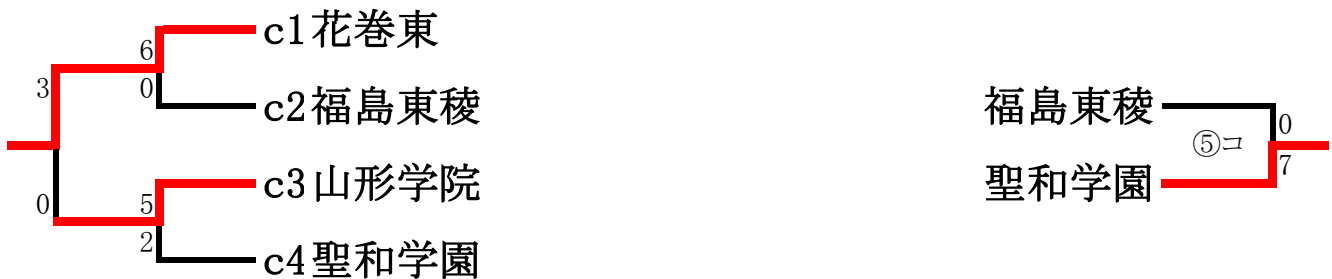

<11月3日(土)予選トーナメント>

A球場

B球場

C球場

D球場

<予選トーナメント結果>

Aブロック	1位	<u>学法石川</u>	2位	<u>明桜</u>	3位	<u>鶴岡東</u>	4位	<u>専大北上</u>
Bブロック	1位	<u>弘前聖愛</u>	2位	<u>東海大山形</u>	3位	<u>東北生文高</u>	4位	<u>福島成蹊</u>
Cブロック	1位	<u>花巻東</u>	2位	<u>山形学院</u>	3位	<u>聖和学園</u>	4位	<u>福島東稜</u>
Dブロック	1位	<u>帝京安積</u>	2位	<u>八戸聖ウルスラ</u>	3位	<u>米沢中央</u>	4位	<u>明成</u>