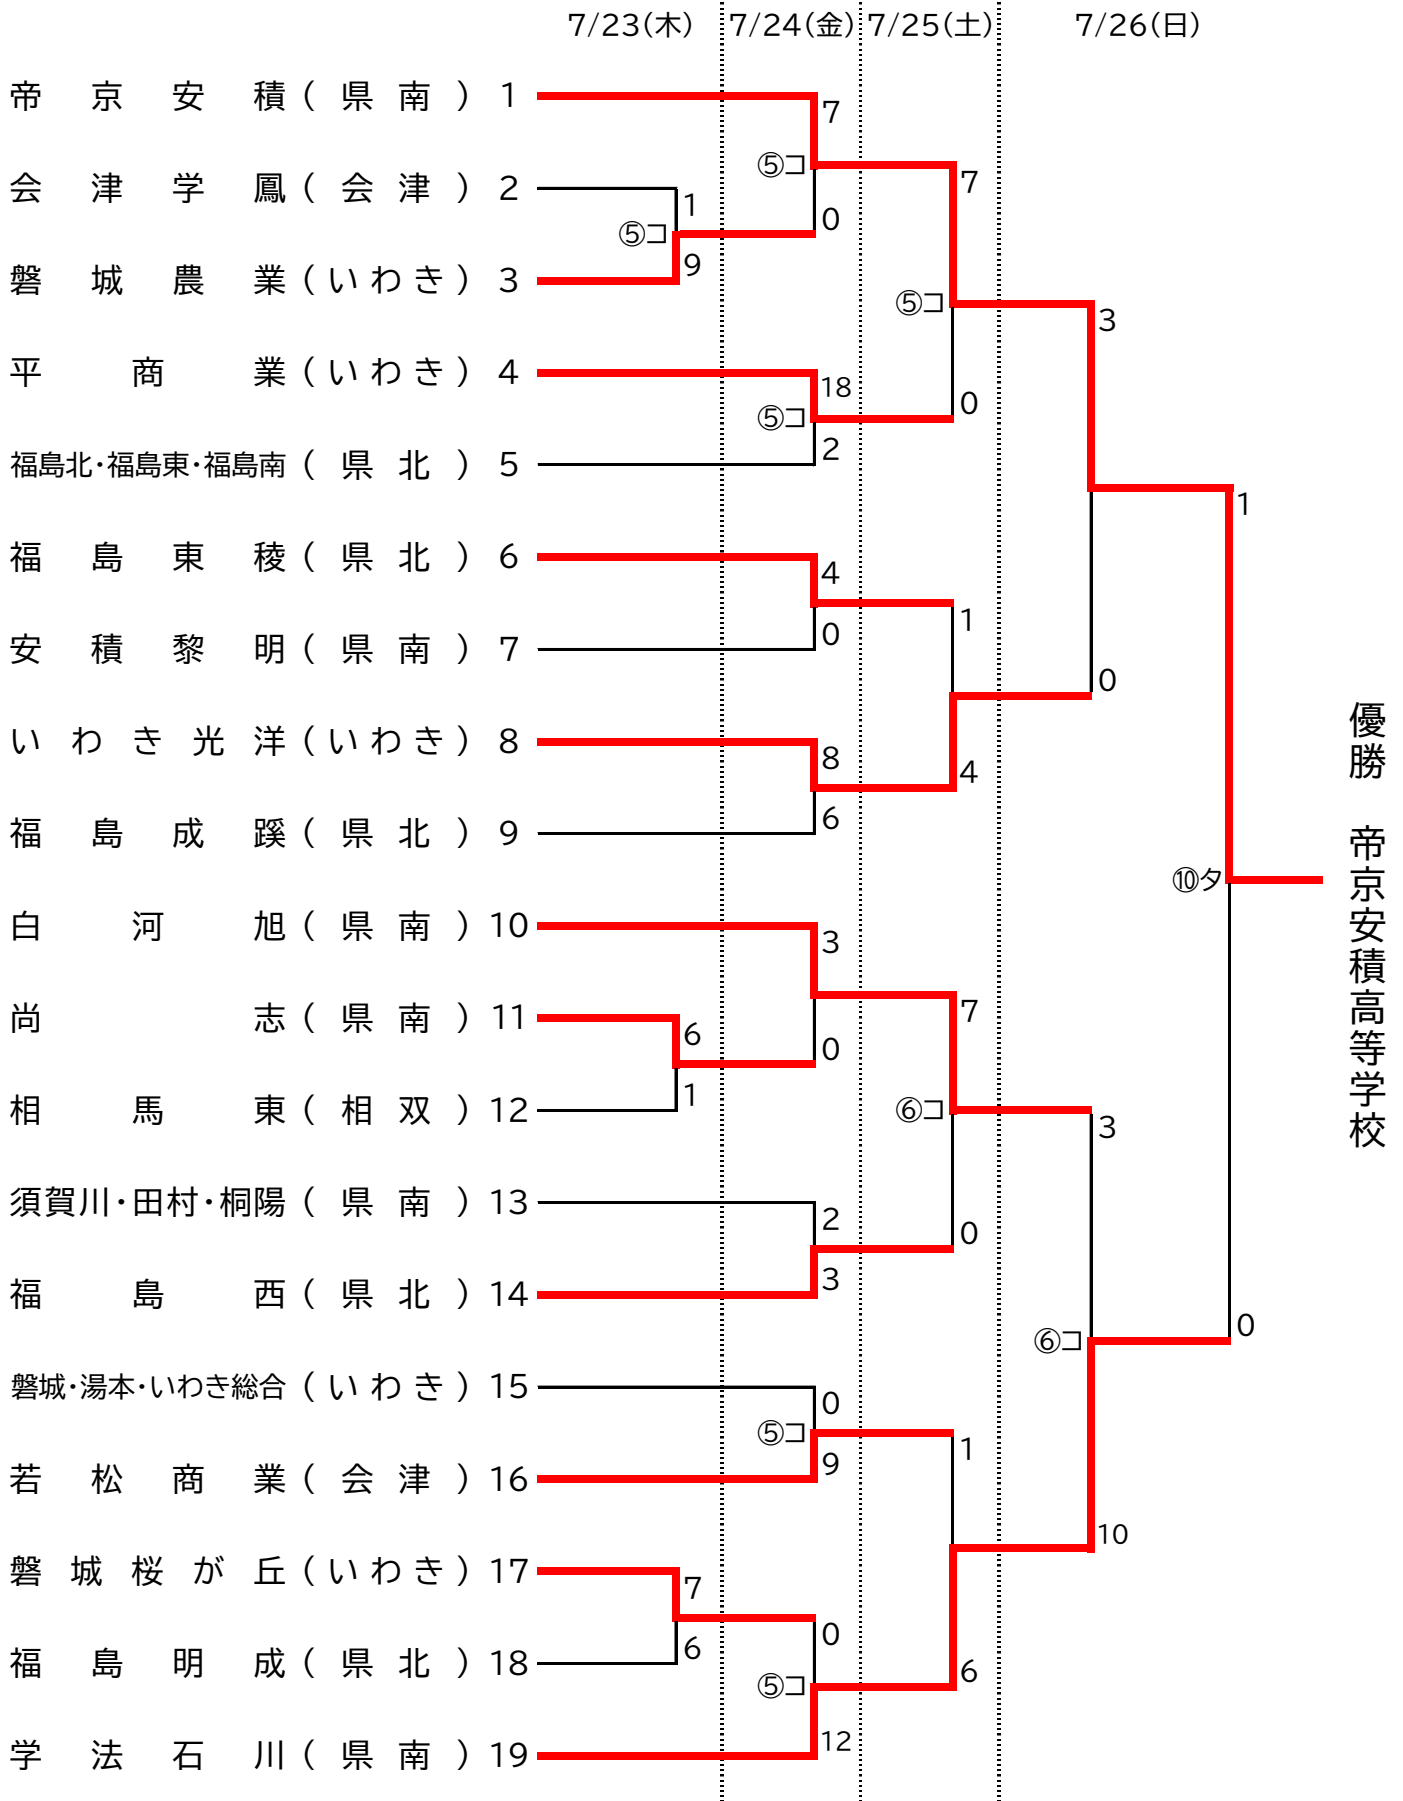

# 令和2年度福島県高等学校男女ソフトボール選手権大会[結果表]

[女子の部] 郡山市・ふるさとの森ソフトボール場(A・B) スポーツ広場(C・D)

※ベンチは番号の若い方を一塁側とする。