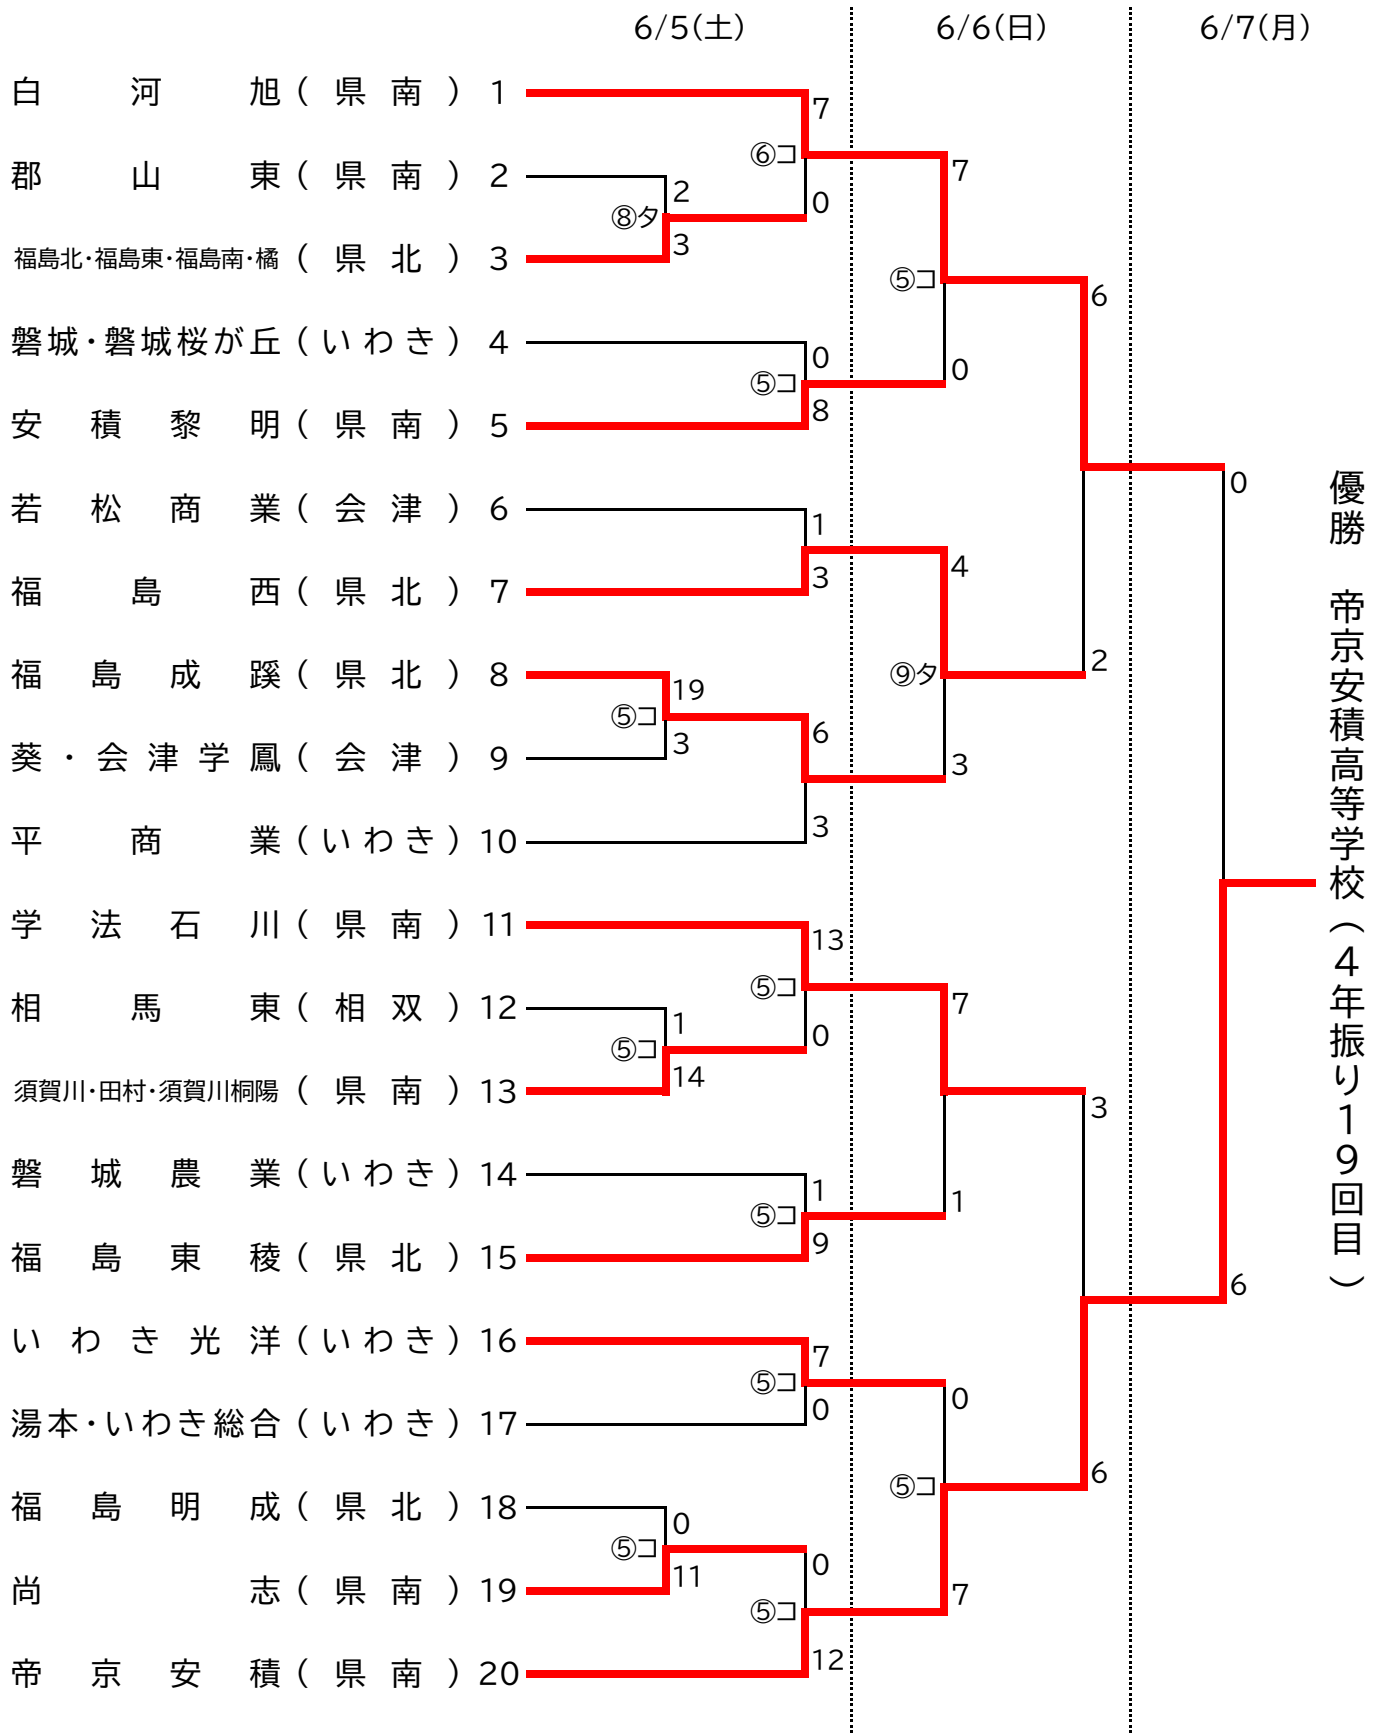

第67回福島県高等学校体育大会ソフトボール競技 [結果表]

[女子の部] 郡山市 ふるさとの森ソフトボール場(A・B) スポーツ広場(C・D)

※ベンチは番号の若い方を一塁側とする。