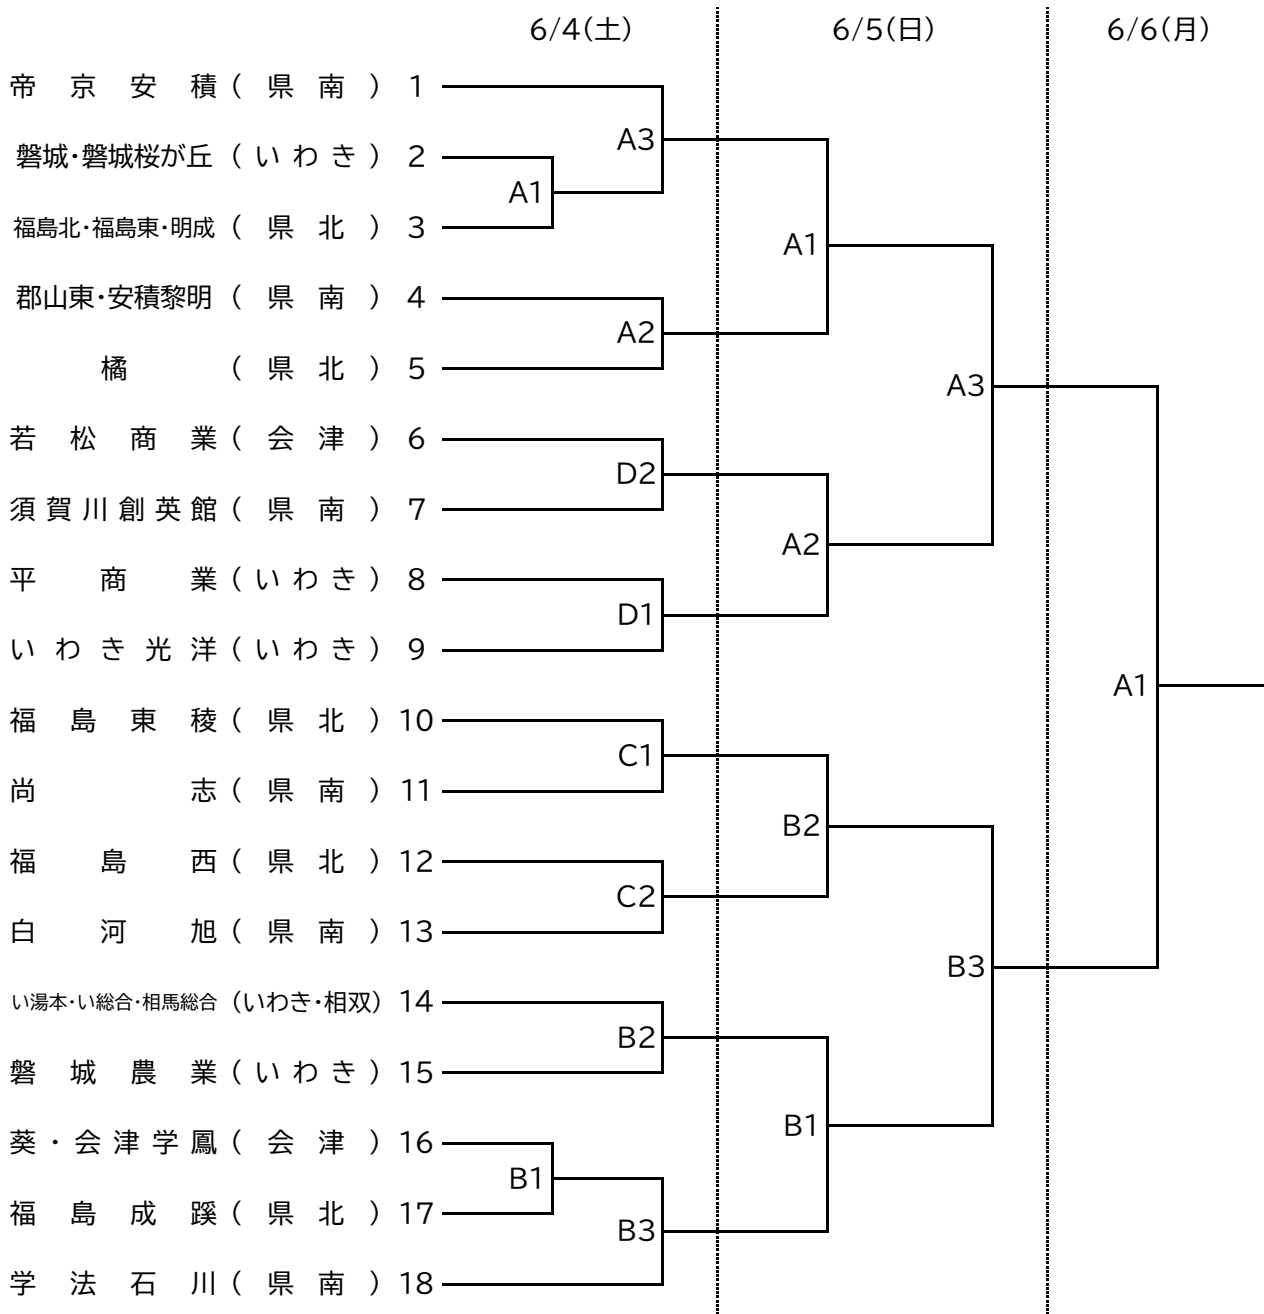

# 第68回福島県高等学校体育大会ソフトボール競技 [組み合わせ表]

[男子の部] 福島市 十六沼公園スポーツ広場(D)

	① 郡山北工	② 須賀川創英館	③ 福島・福島東・黎明	勝	負	順位
① 郡山北工						
② 須賀川創英館						
③ 福島・福島東・黎明						

6/5(日) 10:00 ① 郡山北工 - ③ 福島・福島東・黎明  
 11:30 ② 須賀川創英館 - ③ 福島・福島東・黎明  
 6/6(月) 10:00 ② 須賀川創英館 - ① 郡山北工

※ベンチは組み合わせ表の左側を一塁側とする

[女子の部] 福島市 十六沼公園スポーツ広場(A・B・C・D)

※ベンチは組み合わせ番号の若い方を一塁側とする

【試合開始予定時刻】 第1試合 10:00 第2試合 11:30 第3試合 13:00