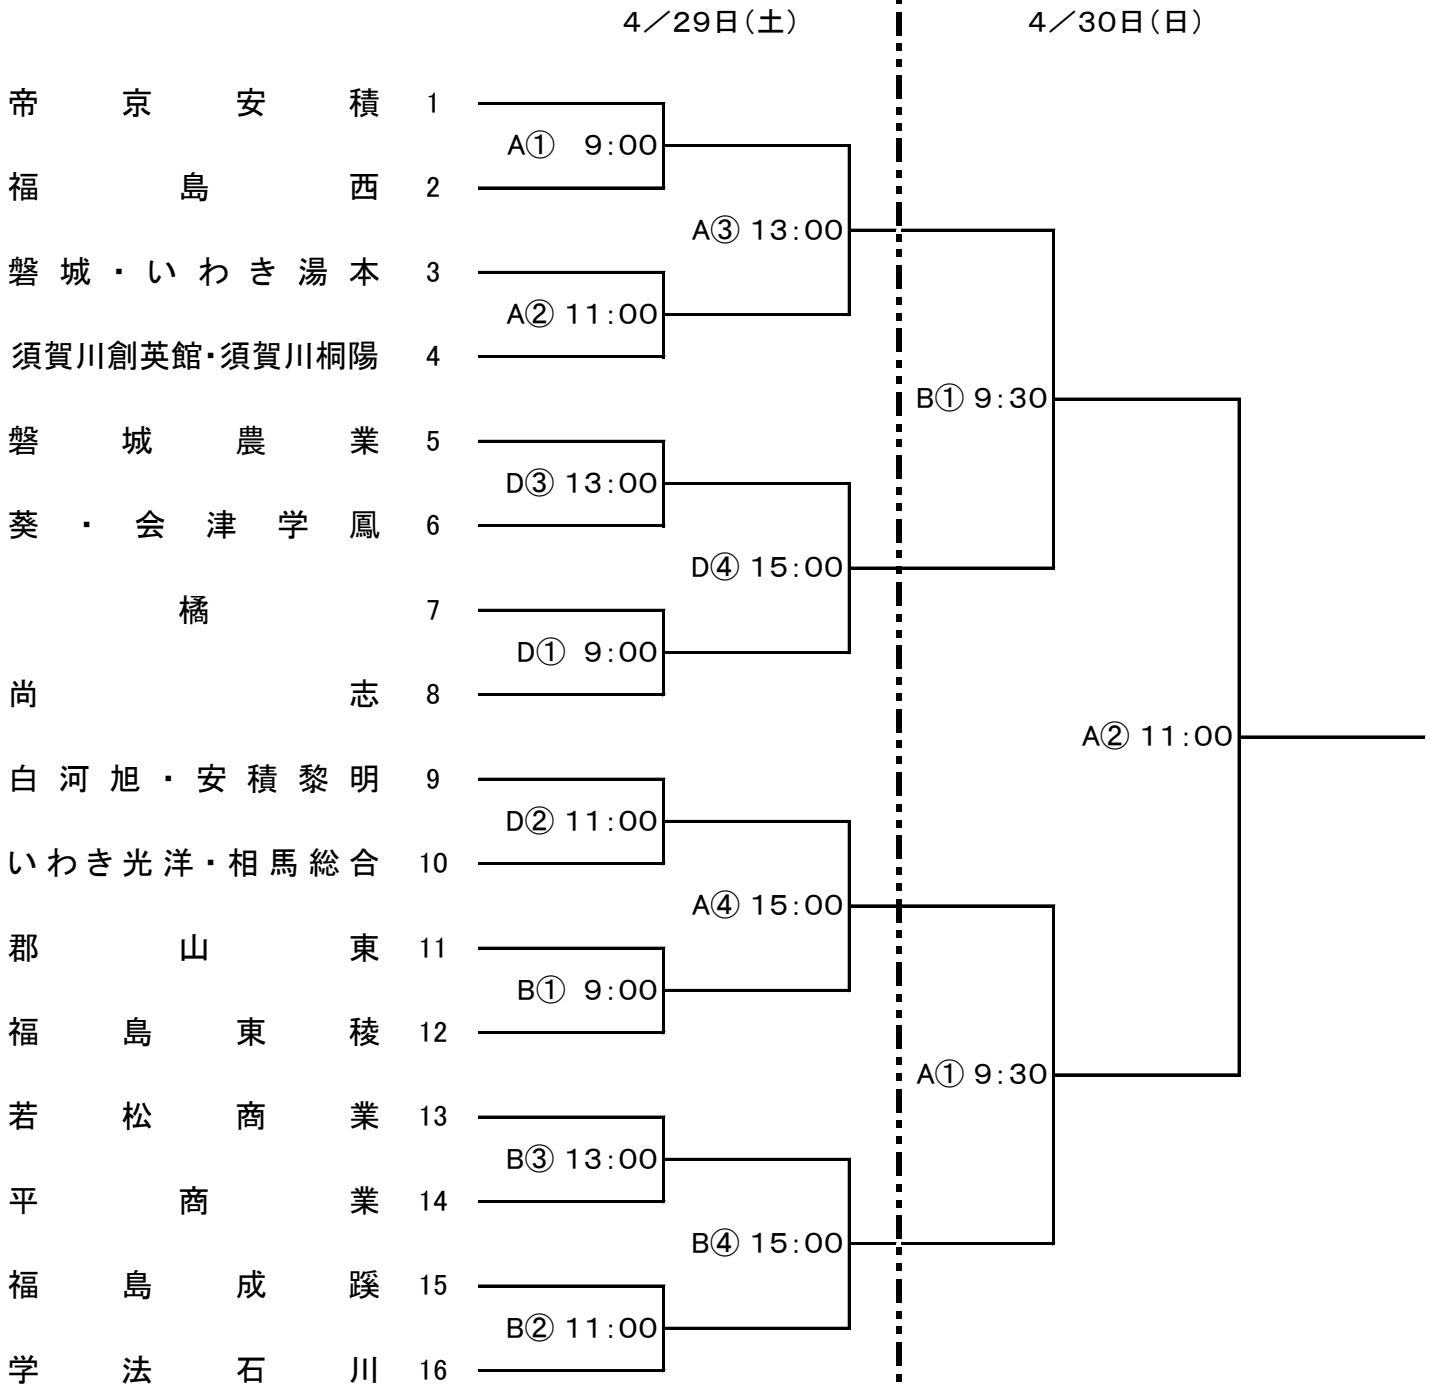

春季選抜ソフトボール大会

【 組み合わせ表 】

【男子】 相馬光陽ソフトボール場(C)

	①郡山北工	②須賀川創英館	③福島	勝	負	順位
①郡山北工						
②須賀川創英館						
③福島						

4/29(土) 10:00 ② 須賀川創英館 — ③ 福島
 11:30 ① 郡山北工 — ②③の敗者
 4/30(日) 11:00 ① 郡山北工 — ②③の勝者

* ベンチは組み合わせ表の左側を一塁側とする

【女子】 相馬光陽ソフトボール場(A・B・D)

* ベンチは組み合わせ番号の若い方を一塁側とする