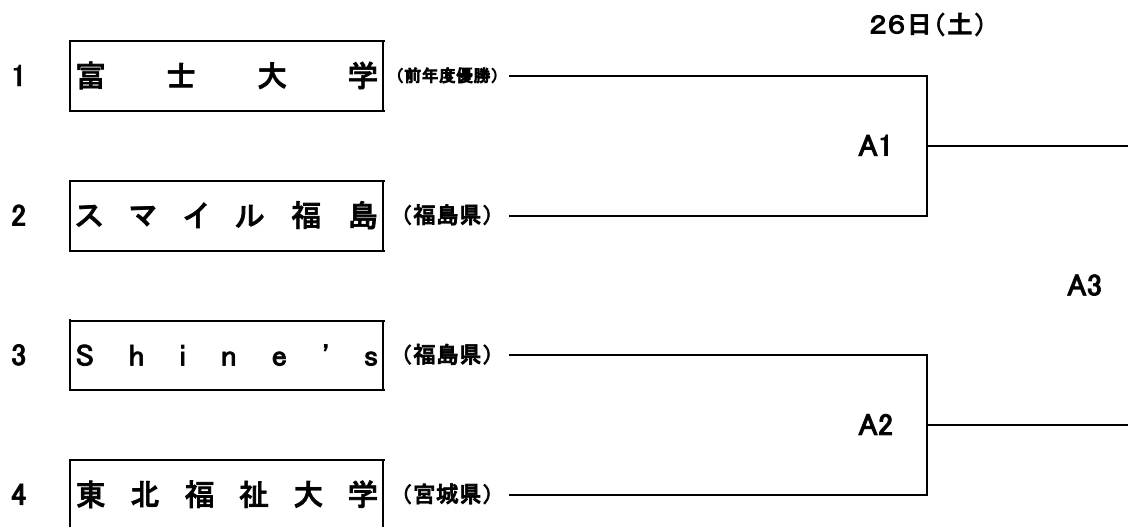

第77回東北総合女子ソフトボール選手権大会
兼第77回全日本総合女子ソフトボール選手権大会東北予選会

組 合 せ 表

試合開始予定時刻

7月26日(土)

監督会議 : 8:30

開会式 : 9:00

第1試合 : 10:30

第2試合 : 12:30

第3試合 : 14:30

期日 令和7年7月26日(土) 予備日 7月27日(日)

会場 十六沼公園スポーツ広場A球場

監督会議会場 十六沼公園スポーツ広場
A球場バックネット裏

【出場チーム】

1、 富士大学

3、 Shine's

2、 スマイル福島

4、 東北福祉大学