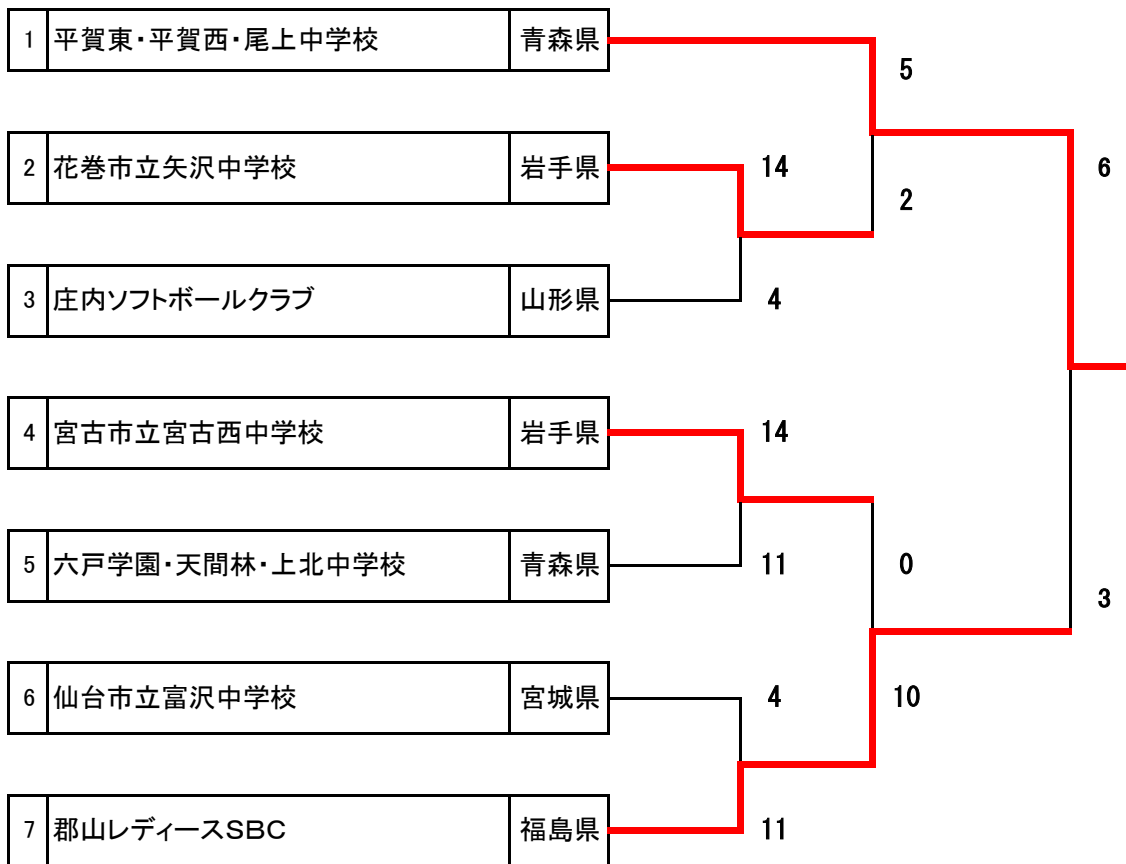

# 第36回東北中学校男子・女子選抜ソフトボール大会 組合せ

期 日 令和 8年 5月 9日(土)～10日(日)

場 所 岩手県花巻市 石鳥谷ふれあい運動公園

## 【女子】

三連覇  
平賀東・平賀西・尾上中学校