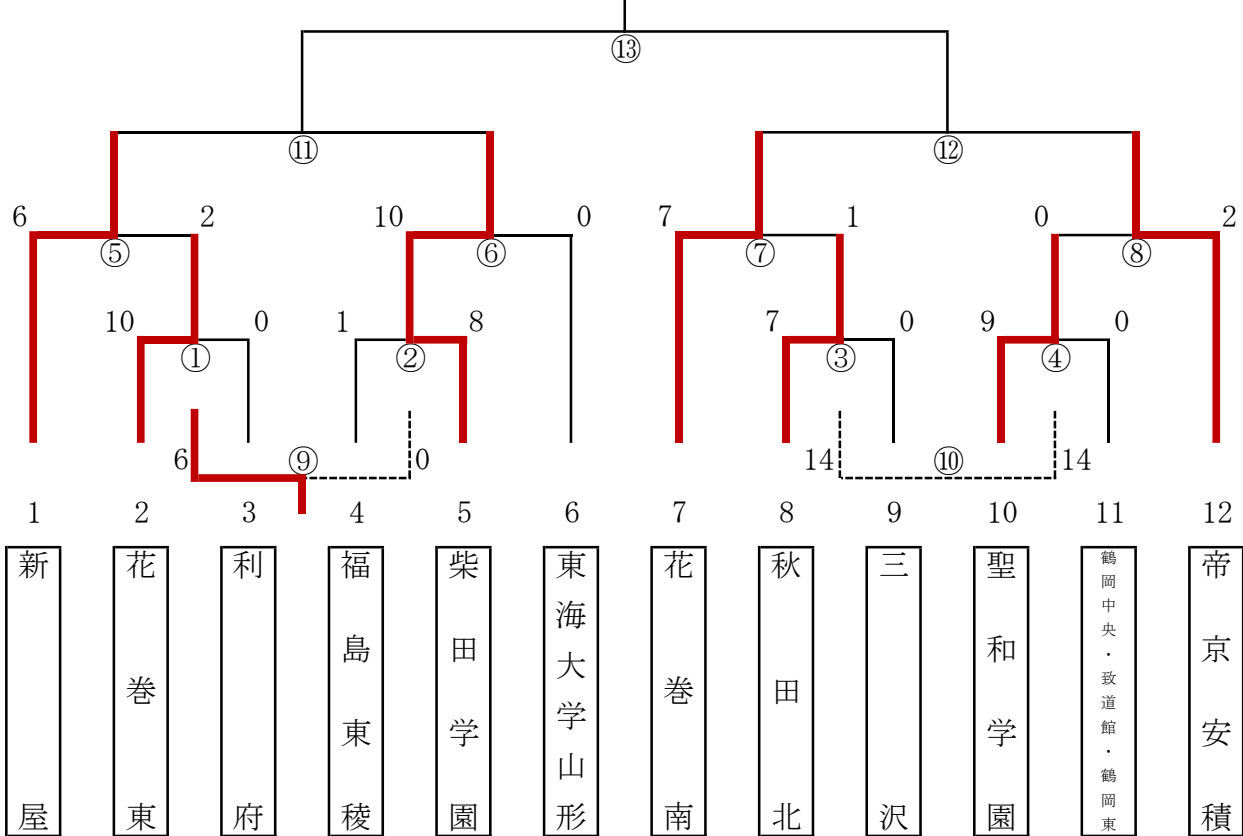

【女子】第57回女子東北高等学校ソフトボール選手権大会

新屋(初)柴田学園(初)花巻南(3年連続3回目)帝京安積(7年ぶり7回目)

〈 競技日程 〉

	1日目				2日目	
	9:00	10:45	12:30	14:15	9:00	11:00
第1球場	①	③	⑤	⑦	⑪	⑬
第2球場	②	④	⑥	⑧	⑫	
第3球場			⑨	⑩		