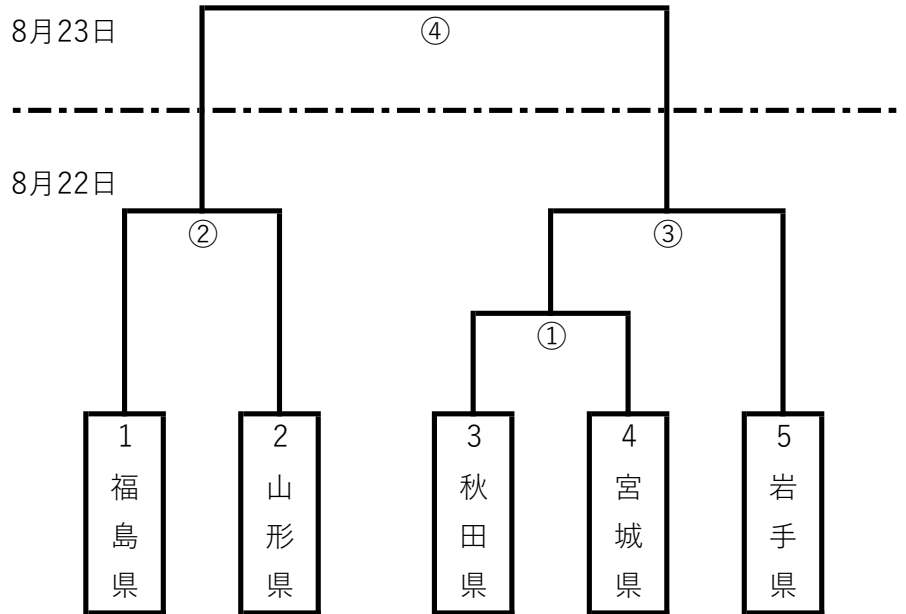

【成年男子】 国スポ枠 1

試合開始時間

2日目

第4試合 9:00~

1日目

第1試合 9:00~

第2試合 11:00~

第3試合 13:00~

【成年女子】 国スポ枠 1

試合開始時間

2日目

第4試合 9:00~

1日目

第1試合 9:00~

第2試合 11:00~

第3試合 13:00~

【少年男子】 国スポ枠 2

試合開始時間

2日目

第4試合 9:00~

1日目

第1試合 9:00~

第2試合 11:00~

第3試合 13:00~

【少年女子】 国スポ枠 2

試合開始時間

2日目

第4試合 9:00~

1日目

第1試合 9:00~

第2試合 11:00~

第3試合 13:00~