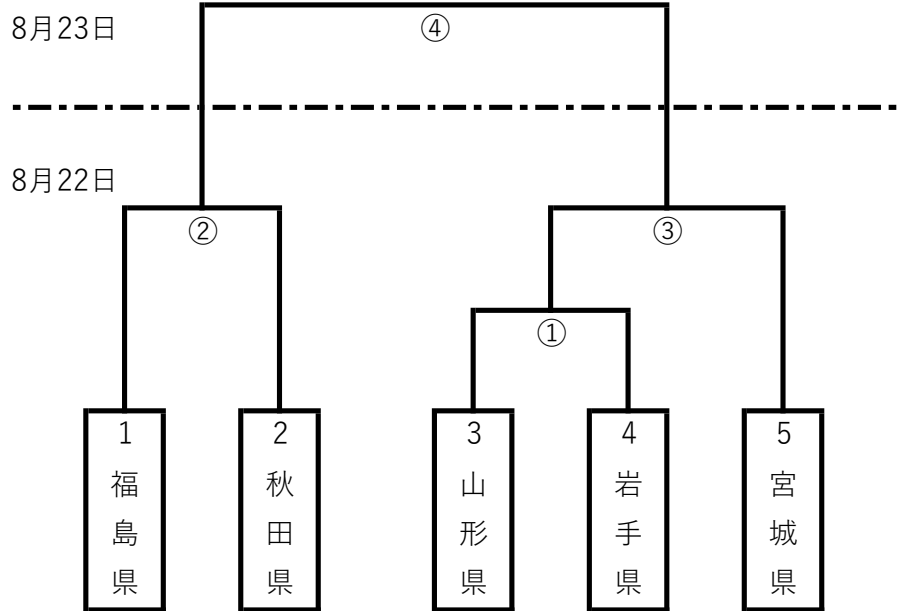

【成年女子】 国スポ枠 1

試合開始時間

2日目

第4試合 9:00~

1日目

第1試合 9:00~

第2試合 11:00~

第3試合 13:00~

【少年男子】 国スポ枠 2

試合開始時間

2日目

第4試合 9:00~

1日目

第1試合 9:00~

第2試合 11:00~

第3試合 13:00~

【少年女子】 国スポ枠 2

試合開始時間

2日目

第4試合 9:00~

1日目

第1試合 9:00~

第2試合 11:00~

第3試合 13:00~