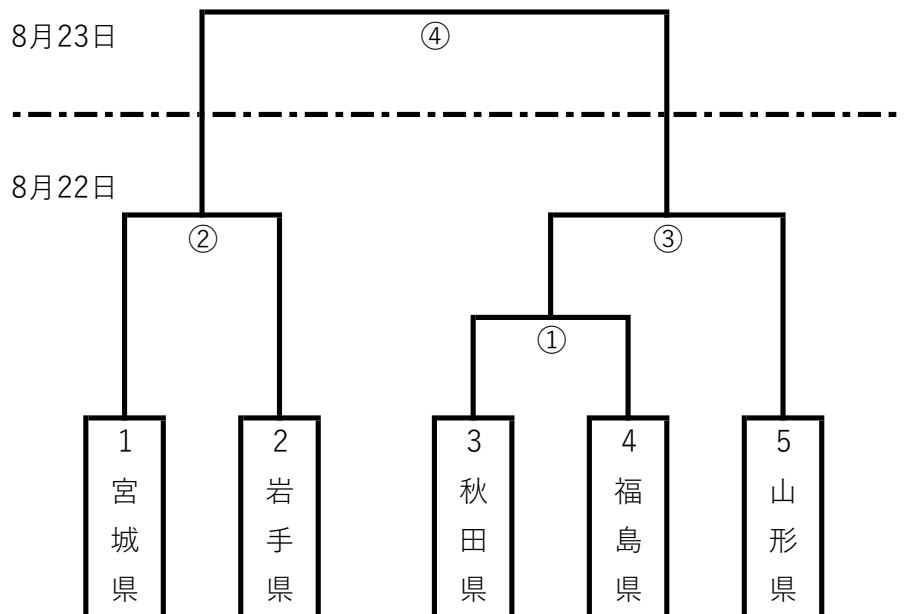

【成年女子】 国スポ枠 1

試合開始時間

2日目

第4試合 9:00~

1日目

第1試合 9:00~

第2試合 11:00~

第3試合 13:00~

【少年男子】 国スポ枠 2

試合開始時間

2日目

第4試合 9:00~

1日目

第1試合 9:00~

第2試合 11:00~

第3試合 13:00~

【少年女子】 国スポ枠 2

試合開始時間

2日目

第4試合 9:00~

1日目

第1試合 9:00~

第2試合 11:00~

第3試合 13:00~